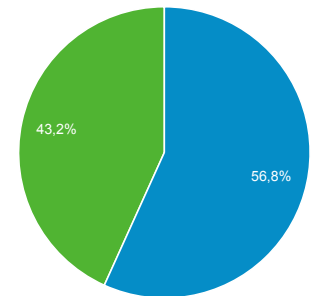

1 nov. 2016 - 30 nov. 2016

Doelgroepoverzicht

Alle gebruikers
100,00% Sessies

Overzicht

New Visitor Returning Visitor

Taal	Sessies	% Sessies
1. nl-nl	2.505	55,26%
2. nl	1.548	34,15%
3. en-us	169	3,73%
4. (not set)	121	2,67%
5. Secret.google.com You are invited! Enter only with this ticket URL. Copy it. Vote for Trump!	100	2,21%
6. en-gb	27	0,60%
7. nl-be	13	0,29%
8. fr-fr	7	0,15%
9. tr-tr	7	0,15%
10. en	5	0,11%