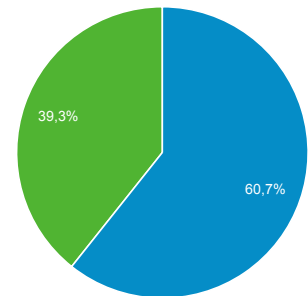

Taal	Sessies	% Sessies
1. nl-nl	1.849	49,41%
2. nl	1.632	43,61%
3. en-us	138	3,69%
4. (not set)	28	0,75%
5. ar	16	0,43%
6. en-gb	15	0,40%
7. de	10	0,27%
8. nl-be	10	0,27%
9. de-de	7	0,19%
10. c	6	0,16%