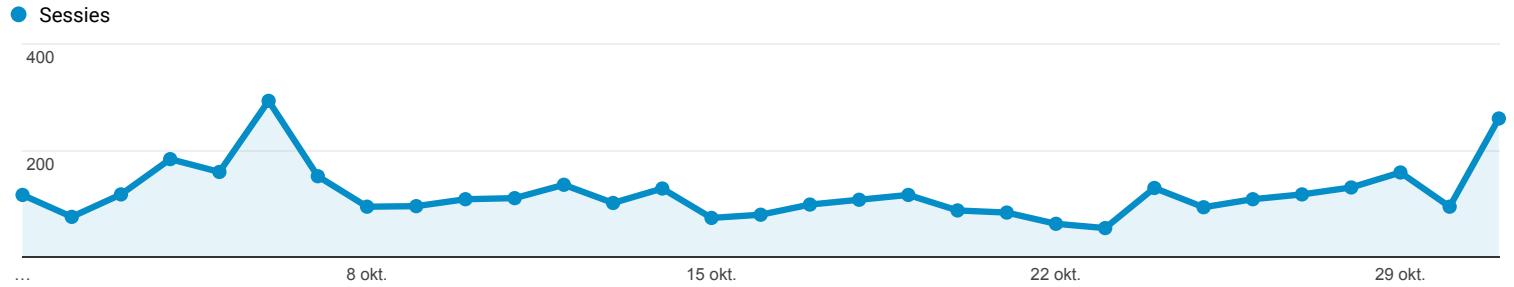

1 okt. 2016 - 31 okt. 2016

Doelgroepoverzicht

Alle gebruikers
100,00% Sessies

Overzicht

■ New Visitor ■ Returning Visitor