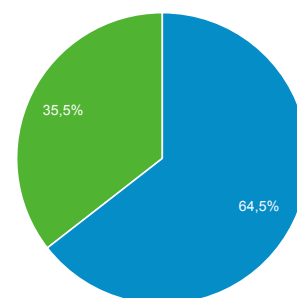

1 sep. 2016 - 30 sep. 2016

Doelgroepoverzicht

Alle gebruikers
100,00% Sessies

Overzicht

■ New Visitor ■ Returning Visitor

Taal	Sessies	% Sessies
1. nl-nl	1.940	52,29%
2. nl	1.424	38,38%
3. en-us	171	4,61%
4. (not set)	71	1,91%
5. en-gb	37	1,00%
6. de-de	14	0,38%
7. uk	11	0,30%
8. c	9	0,24%
9. nl-be	7	0,19%
10. de	4	0,11%