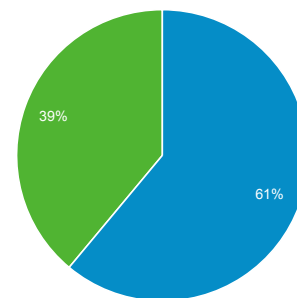

1 aug. 2016 - 31 aug. 2016

Doelgroepoverzicht

Alle gebruikers
100,00% Sessies

Overzicht

■ New Visitor ■ Returning Visitor

Taal	Sessies	% Sessies
1. nl-nl	1.314	49,79%
2. nl	961	36,42%
3. en-us	184	6,97%
4. (not set)	110	4,17%
5. en-gb	20	0,76%
6. de	6	0,23%
7. en	6	0,23%
8. tr-tr	6	0,23%
9. ar	5	0,19%
10. de-de	5	0,19%