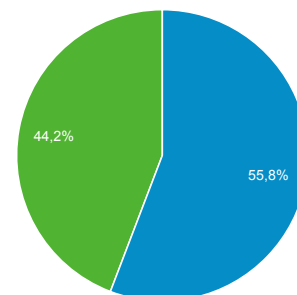

1 jul. 2016 - 31 jul. 2016

Doelgroepoverzicht

Alle gebruikers
100,00% Sessies

Overzicht

■ New Visitor ■ Returning Visitor

Taal	Sessies	% Sessies
1. nl-nl	1.525	56,92%
2. nl	943	35,20%
3. en-us	117	4,37%
4. (not set)	26	0,97%
5. en-gb	14	0,52%
6. pt-br	9	0,34%
7. c	6	0,22%
8. en	6	0,22%
9. tr-tr	5	0,19%
10. fr	4	0,15%