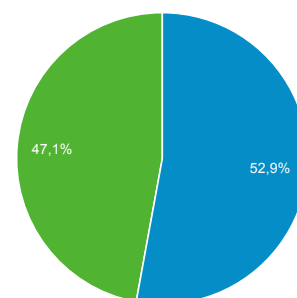

1 jun. 2016 - 30 jun. 2016

Doelgroepoverzicht

Alle gebruikers
100,00% Sessies

Overzicht

■ New Visitor ■ Returning Visitor

Taal	Sessies	% Sessies
1. nl-nl	2.971	62,14%
2. nl	1.472	30,79%
3. en-us	176	3,68%
4. pt-br	38	0,79%
5. (not set)	29	0,61%
6. tr-tr	19	0,40%
7. en-gb	16	0,33%
8. en	14	0,29%
9. nl-be	13	0,27%
10. de-de	4	0,08%