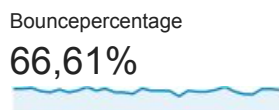

Doelgroepoverzicht

1 apr. 2016 - 30 apr. 2016

Alle gebruikers
100,00% Sessies

Overzicht

■ New Visitor ■ Returning Visitor

Taal	Sessies	% Sessies
1. nl-nl	2.240	54,43%
2. nl	1.585	38,52%
3. en-us	162	3,94%
4. pt-br	20	0,49%
5. c	16	0,39%
6. tr-tr	15	0,36%
7. en-gb	14	0,34%
8. (not set)	13	0,32%
9. nl-be	10	0,24%
10. en	8	0,19%