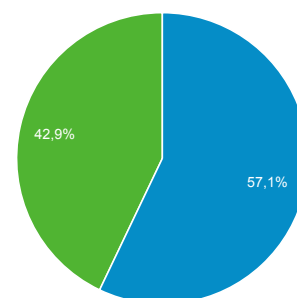

Doelgroepoverzicht

1 apr. 2016 - 30 apr. 2016

Alle gebruikers
100,00% Sessies

Overzicht

■ New Visitor ■ Returning Visitor

Taal	Sessies	% Sessies
1. nl-nl	2.240	54,43%
2. nl	1.585	38,52%
3. en-us	162	3,94%
4. pt-br	20	0,49%
5. c	16	0,39%
6. tr-tr	15	0,36%
7. en-gb	14	0,34%
8. (not set)	13	0,32%
9. nl-be	10	0,24%
10. en	8	0,19%