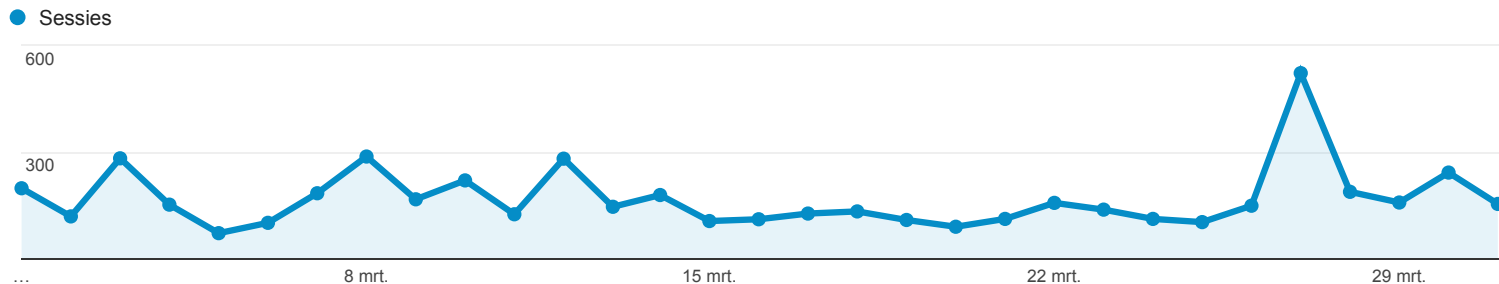

# Doelgroepoverzicht

Alle gebruikers  
100,00% Sessies

## Overzicht

■ New Visitor ■ Returning Visitor

Taal	Sessies	% Sessies
1. nl-nl	3.110	59,54%
2. nl	1.764	33,77%
3. en-us	225	4,31%
4. en-gb	21	0,40%
5. tr-tr	18	0,34%
6. nl-be	17	0,33%
7. en	16	0,31%
8. de-de	9	0,17%
9. pt-br	6	0,11%
10. ru	6	0,11%