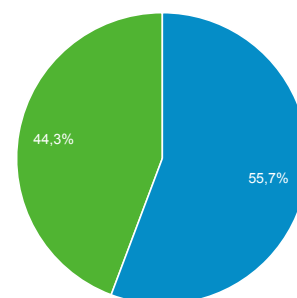

# Doelgroepoverzicht

Alle gebruikers  
100,00% Sessies

## Overzicht

■ New Visitor ■ Returning Visitor

Taal	Sessies	% Sessies
1. nl-nl	3.110	59,54%
2. nl	1.764	33,77%
3. en-us	225	4,31%
4. en-gb	21	0,40%
5. tr-tr	18	0,34%
6. nl-be	17	0,33%
7. en	16	0,31%
8. de-de	9	0,17%
9. pt-br	6	0,11%
10. ru	6	0,11%