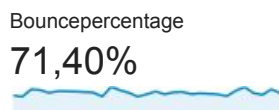

1 mrt. 2016 - 31 mrt. 2016

Doelgroepoverzicht

Alle gebruikers
100,00% Sessies

Overzicht