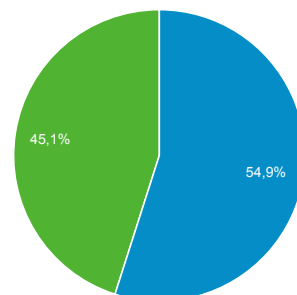

# Doelgroepoverzicht

Alle gebruikers  
100,00% Sessies

## Overzicht

■ New Visitor ■ Returning Visitor

Taal	Sessies	% Sessies
1. <a href="#">nl-nl</a>	3.333	61,10%
2. <a href="#">nl</a>	1.775	32,54%
3. <a href="#">en-us</a>	246	4,51%
4. <a href="#">nl-be</a>	21	0,38%
5. <a href="#">en-gb</a>	20	0,37%
6. <a href="#">en</a>	15	0,27%
7. <a href="#">fr</a>	10	0,18%
8. <a href="#">tr-tr</a>	9	0,16%
9. <a href="#">de-de</a>	8	0,15%
10. <a href="#">de</a>	4	0,07%