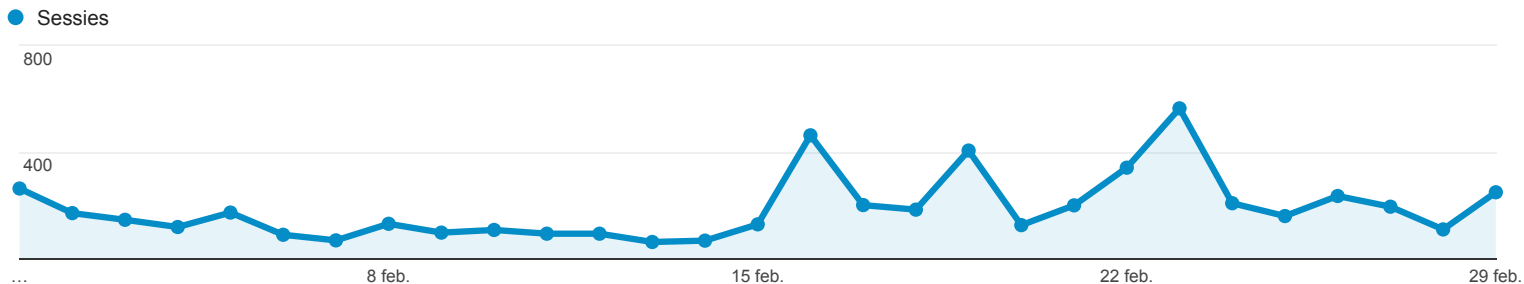

1 feb. 2016 - 29 feb. 2016

Doelgroepoverzicht

Alle gebruikers
100,00% Sessies

Overzicht

■ New Visitor ■ Returning Visitor