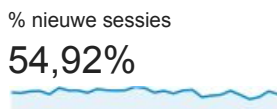

1 feb. 2016 - 29 feb. 2016

Doelgroepoverzicht

Alle gebruikers
100,00% Sessies

Overzicht