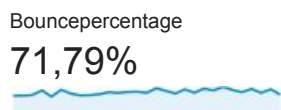

1 feb. 2016 - 29 feb. 2016

Doelgroepoverzicht

Alle gebruikers
100,00% Sessies

Overzicht