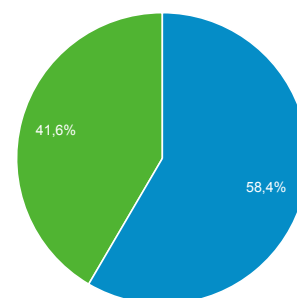

# Doelgroepoverzicht

Alle gebruikers  
100,00% Sessies

## Overzicht

■ New Visitor ■ Returning Visitor

Taal	Sessies	% Sessies
1. nl-nl	3.078	59,20%
2. nl	1.709	32,87%
3. en-us	214	4,12%
4. (not set)	77	1,48%
5. en	31	0,60%
6. en-gb	15	0,29%
7. tr-tr	13	0,25%
8. nl-be	10	0,19%
9. de	9	0,17%
10. ar	7	0,13%