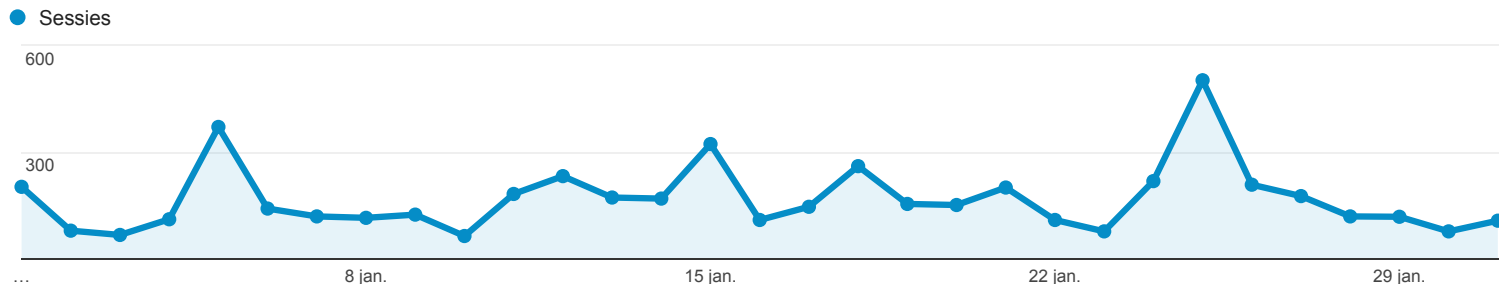

# Doelgroepoverzicht

Alle gebruikers  
100,00% Sessies

## Overzicht

■ New Visitor ■ Returning Visitor

Taal	Sessies	% Sessies
1. nl-nl	3.078	59,20%
2. nl	1.709	32,87%
3. en-us	214	4,12%
4. (not set)	77	1,48%
5. en	31	0,60%
6. en-gb	15	0,29%
7. tr-tr	13	0,25%
8. nl-be	10	0,19%
9. de	9	0,17%
10. ar	7	0,13%