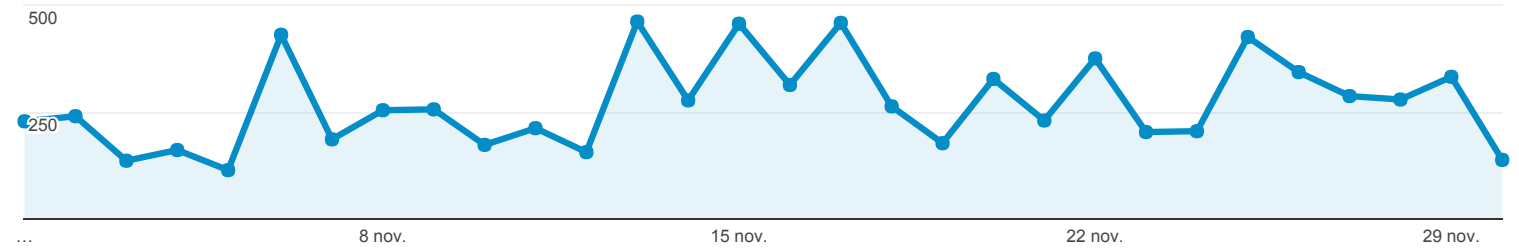

Overzicht

Alle gebruikers
100,00% Paginaweergaven

1 nov. 2017 - 30 nov. 2017

Overzicht

Paginaweergaven

Paginaweergaven

8.095

Unieke paginaweergaves

6.706

Gem. tijd op pagina

00:01:28

Bouncepercentage

66,81%

Uitstappercentage

49,98%

Pagina	Paginaweergaven	% Paginaweergaven
1. /	886	10,95%
2. /523-home/nieuws/5593-sinterklaas-winkelcentrum-vinkhuizen	175	2,16%
3. /523-home/nieuws/5565-22-woningen-aan-siersteenlaan-ontruimd-wegens-vreemde-lucht	162	2,00%
4. /523-home/nieuws/2728-intocht-sinterklaas-op-winkelcentrum-vinkhuizen	156	1,93%
5. /wijkcentra/de-goudvink	145	1,79%
6. /523-home/nieuws/5580-opening-diamantpark	135	1,67%
7. /home-2	111	1,37%
8. /523-home/nieuws/5574-wijkrestaurant-veldspaat-heeft-actiemenu-s-op-23-en-24-november	101	1,25%
9. /523-home/nieuws/5566-schilderen-is-het-mooiste-wat-ik-kan-doen-en-delen	94	1,16%
10. /wijkcentra/t-vinkhuys	91	1,12%