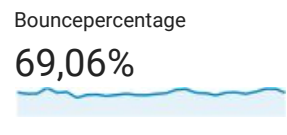

Overzicht

Alle gebruikers
100,00% Paginaweergaven

1 feb. 2018 - 28 feb. 2018

Overzicht

Pagina	Paginaweergaven	% Paginaweergaven
1. /	708	11,56%
2. /home-2/523-home/nieuws/5665-vernieling-fitnessstoestellen-diamantpark	256	4,18%
3. /523-home/nieuws/5692-opnieuw-problemen-voor-sportschool-kelderwerk-wij-kijken-de-dood-in-de-ogen	217	3,54%
4. /523-home/nieuws/5677-bewonersbijeenkomst-schimmel-en-vocht-in-de-woning	141	2,30%
5. /home-2	90	1,47%
6. /contact-2	76	1,24%
7. /wijkcentra/de-goudvink	76	1,24%
8. /523-home/nieuws/5689-eerste-schaatsers-op-ijs-in-vinkhuizen	74	1,21%
9. /wijkcentra/de-goudvink/3862-zalenverhuur-goudvink	64	1,05%
10. /wijkcentra/speeltuin	62	1,01%