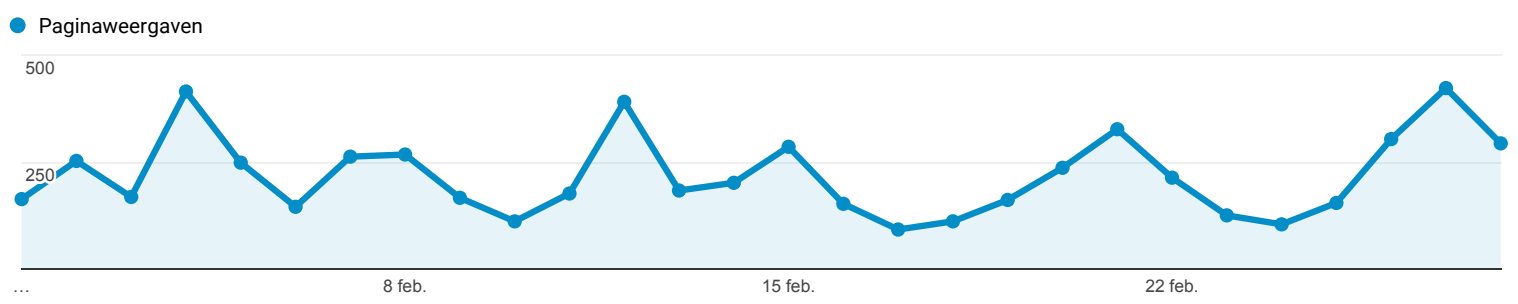

Overzicht

Alle gebruikers
100,00% Paginaweergaven

1 feb. 2018 - 28 feb. 2018

Overzicht

Pagina	Paginaweergaven	% Paginaweergaven
1. /	708	11,56%
2. /home-2/523-home/nieuws/5665-vernieling-fitnessstoestellen-diamantpark	256	4,18%
3. /523-home/nieuws/5692-opnieuw-problemen-voor-sportschool-kelderwerk-wij-kijken-de-dood-in-de-ogen	217	3,54%
4. /523-home/nieuws/5677-bewonersbijeenkomst-schimmel-en-vocht-in-de-woning	141	2,30%
5. /home-2	90	1,47%
6. /contact-2	76	1,24%
7. /wijkcentra/de-goudvink	76	1,24%
8. /523-home/nieuws/5689-eerste-schaatsers-op-ijs-in-vinkhuizen	74	1,21%
9. /wijkcentra/de-goudvink/3862-zalenverhuur-goudvink	64	1,05%
10. /wijkcentra/speeltuin	62	1,01%