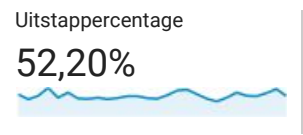

Overzicht

Alle gebruikers
100,00% Paginaweergaven

1 feb. 2018 - 28 feb. 2018

Overzicht

Pagina	Paginaweergaven	% Paginaweergaven
1. /	708	11,56%
2. /home-2/523-home/nieuws/5665-vernieling-fitnessstoestellen-diamantpark	256	4,18%
3. /523-home/nieuws/5692-opnieuw-problemen-voor-sportschool-kelderwerk-wij-kijken-de-dood-in-de-ogen	217	3,54%
4. /523-home/nieuws/5677-bewonersbijeenkomst-schimmel-en-vocht-in-de-woning	141	2,30%
5. /home-2	90	1,47%
6. /contact-2	76	1,24%
7. /wijkcentra/de-goudvink	76	1,24%
8. /523-home/nieuws/5689-eerste-schaatsers-op-ijs-in-vinkhuizen	74	1,21%
9. /wijkcentra/de-goudvink/3862-zalenverhuur-goudvink	64	1,05%
10. /wijkcentra/speeltuin	62	1,01%