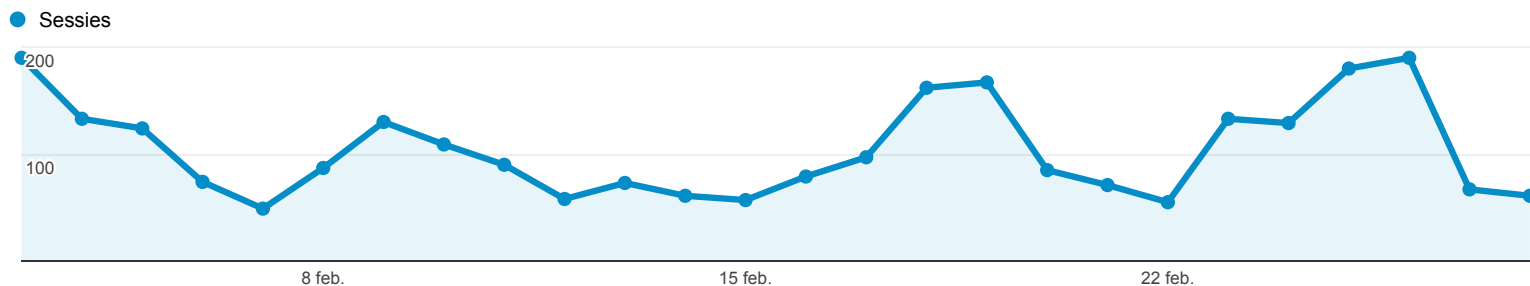

# Doelgroepoverzicht

Alle sessies  
100,00%

## Overzicht

■ New Visitor ■ Returning Visitor

Taal	Sessies	% Sessies
1. nl-nl	1.379	50,87%
2. nl	1.096	40,43%
3. en-us	139	5,13%
4. en	24	0,89%
5. tr-tr	14	0,52%
6. pt-br	12	0,44%
7. en-gb	7	0,26%
8. es	5	0,18%
9. nl-be	5	0,18%
10. es-es	4	0,15%