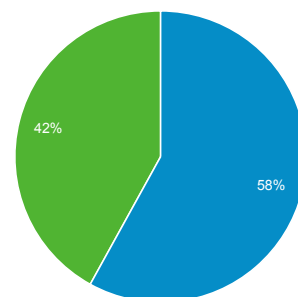

# Doelgroepoverzicht

Alle sessies  
100,00%

## Overzicht

■ New Visitor ■ Returning Visitor

Taal	Sessies	% Sessies
1. nl-nl	1.379	50,87%
2. nl	1.096	40,43%
3. en-us	139	5,13%
4. en	24	0,89%
5. tr-tr	14	0,52%
6. pt-br	12	0,44%
7. en-gb	7	0,26%
8. es	5	0,18%
9. nl-be	5	0,18%
10. es-es	4	0,15%